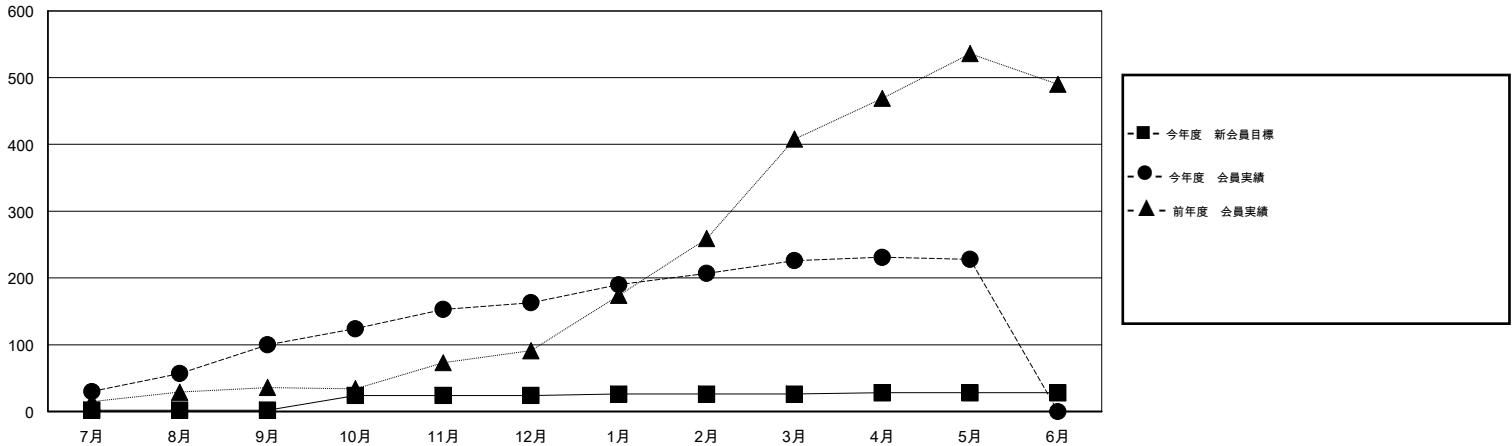

# MONTHLY MEMBERSHIP PROGRESS REPORT

District 334 E

Results as of: 5/31/2015

GMT: Chikao Suzuki

地域 JAPAN

GMT会則地域 5-Jap

クラブ				
結果: 2014-2015				
四半期	新クラブ目標	新クラブ	解散クラブ	純増/減
7月/8月/9月	0	0	0	0
10月/11月/12月	1	0	0	0
1月/2月/3月	0	0	0	0
4月/5月/6月	0	0	0	0

名				
結果: 2014-2015				
四半期	新会員目標	チャーターメン バー/新会員	退会者	純増/減
7月/8月/9月	2	119	19	100
10月/11月/12月	22	94	31	63
1月/2月/3月	2	82	19	63
4月/5月/6月	2	18	16	2

新クラブ目標及び実績累計

会員目標及び実績累計

解散クラブ: 0	39 CLUBS OF 52 一名以上の新会員を登録	男女別
退会者		男性 1,920 (72.13%) 女性 742 (27.87%)
物故会員 17	<a href="#">健康診断データはこちら</a>	家族会員 1,292
クラブ解散 0		世帯主 540
その他 68		世帯主以外 752
合計 85		